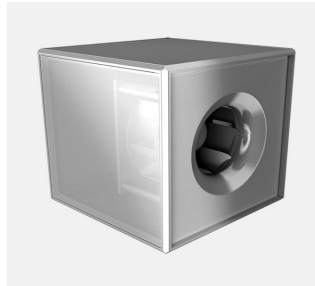

BBV (EC)

Bonotec Abluftbox

Unobox

Boxenventilator mit flexibler Ausblasrichtung

Gehäuse aus speziellen zweikammer Aluminiumhohlprofilen und Kunststoffecken mit im Profil eingearbeiteter, dauerbeständiger Profildichtung aus Perbunan. Doppelwandige Seitenpaneele aus verzinktem Stahlblech mit nicht brennbarer schall- und wärmedämmender Innenauskleidung aus Mineralfasermatten. Standardmäßig ist das Gehäuse gegenüber der Ansaugseite geöffnet. Die versetzbaren Seitenpaneele bieten höchstmögliche Flexibilität der Ausblasrichtung am Aufstellort. Wandstärke 20mm, Wärmedämmmaß $K=1,25 \text{ W/m}^2\text{K}$. Laufrad aus Aluminium (AlMg3) mit 8 rückwärts gekrümmten Schaufeln. Kompaktes, vielseitiges Design. Energiesparender EC-Außenläufermotor. Übertrifft Wirkungsgradklassifizierung IE4. Wartungsfreie, beidseitige geschlossene Lagerung mit Langzeitschmierung. Magnete ohne Verwendung von Seltene Erden. Motor schwarz lackiert und/oder Aluminiumdruckguss. Schutzart IP54. 1-phasige Varianten mit Kabel für Steuer- und Zuleitung und integrierter aktiver PFC (Power Factor Correction). 3-phasige Varianten mit Klemmraum und umweltbeständigen Kabelverschraubungen (3x M20x1,5). 100% drehzahlsteuerbar mit integriertem Motorschutz und Sanftanlauf. ModBus RTU Schnittstelle vorhanden. Potentialfreier Alarmkontakt und integrierte 24 V Spannungsquelle für optionales Zubehör. Verwendung in allen üblichen Energienetzen. Geräuscharme Kommutierung. Motor-Laufrad-Einheit mindestens entsprechend Gütestufe G6.3 nach DIN ISO 21940-11 statisch und dynamisch gewuchtet. Die Luftmengenregelung ist stufenlos über ein 0-10V Signal möglich (Zubehör).